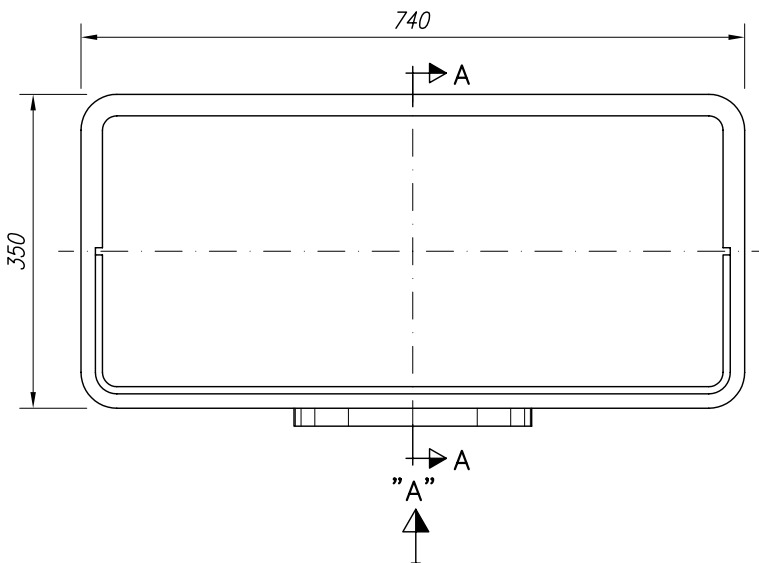

ALZADO VISTA POR "A"

SECCION A-A

PLANTA SUPERIOR

DETALLE POZO CON REJILLA

TEJA EXTRAIBLE

CARACTERISTICAS:

- MATERIAL: POLIPROPILENO
- FACIL LIMPIEZA DEBIDO A LA TEJA EXTRAIBLE
- FACIL COLOCACION
- SALIDAS PARA TUBOS DE Ø160/ Ø200/ Ø250 Y Ø315