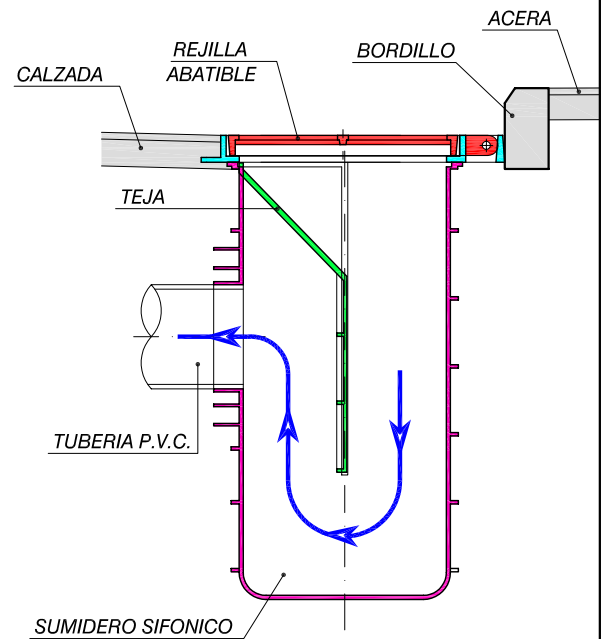

ALZADO VISTA POR "A"

SECCION A-A

PLANTA SUPERIOR

DETALLE POZO CON REJILLA

TEJA EXTRAIBLE

CARACTERISTICAS:

- MATERIAL: POLIPROPILENO
- FACIL LIMPIEZA DEBIDO A LA TEJA EXTRAIBLE
- FACIL COLOCACION
- SALIDAS PARA TUBOS DE Ø160/ Ø200/ Ø250 Y Ø315