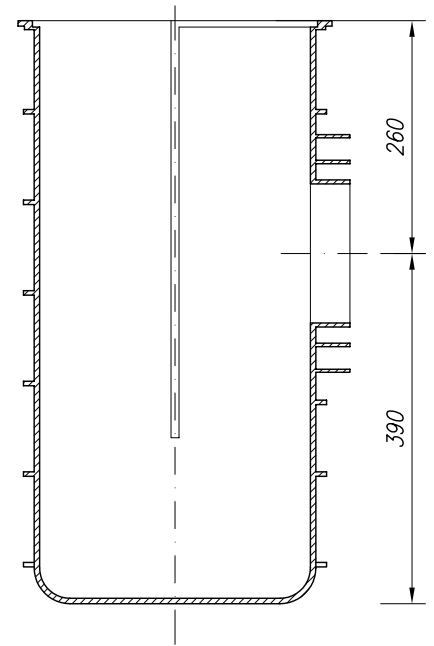

ALZADO VISTA POR "A"

SECCION A-A

PLANTA SUPERIOR

DETALLE POZO CON REJILLA

TEJA EXTRAIBLE

CARACTERISTICAS:

- MATERIAL: POLIPROPILENO
- FACIL LIMPIEZA DEBIDO A LA TEJA EXTRAIBLE
- FACIL COLOCACION
- SALIDAS PARA TUBOS DE Ø160/ Ø200/ Ø250 Y Ø315