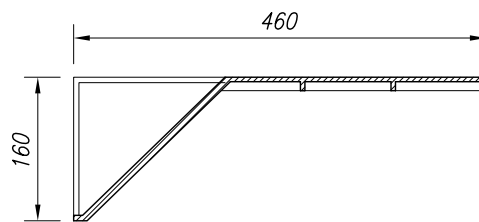

ALZADO VISTA POR "A"

SECCION A-A

PLANTA SUPERIOR

DETALLE POZO CON REJILLA

TEJA EXTRAIBLE

CARACTERISTICAS:

- MATERIAL: POLIPROPILENO
- FACIL LIMPIEZA DEBIDO A LA TEJA EXTRAIBLE
- FACIL COLOCACION
- SALIDAS PARA TUBOS DE Ø160/ Ø200/ Ø250 Y Ø315